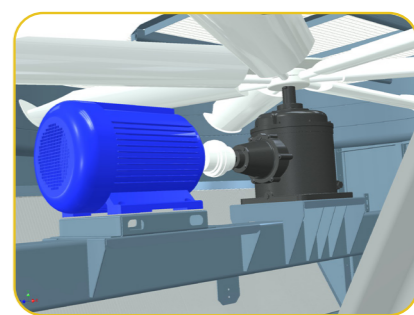

## Вентиляторная, Теплообменная, Нижняя вентиляторная секция

- i** 1. Отводы оросителей
- i** 2. Резинки отводов оросителя
- i** 3. Форсунки орошения с резинками
- i** 4. Теплообменники
- i** 5. BACross 2 -  
Наполнитель со встроенными каплеуловителями
- i** 6. Каплеуловители
- i** 7. Комбинированные экраны на входе
- i** 8. Цилиндр вентилятора
- i** 9. Защита вентилятора
- i** 10. осевой вентилятор в сборе (детальный вид)
- i** 11. Трубопровод насоса
- i** 12. Муфта и зажимное кольцо
- i** 13. Насосы орошения  
с улиткой                      без улитки                      Набор сальников
- i** 14. Клапан подпитки в сборе
- i** 15. Поплавок
- i** 16. люк доступа
- i** 17. выпускной патрубок с ручным клапаном
- i** 18. фильтры поддона
- i** 19. Коллектор с фильтром в поддоне
- i** 20. Тэн
- i** 21. Выключатель по низкому уровню
- i** 22. Термостат

### осевой вентилятор в сборе

- i** А. Осевые вентиляторы
- i** В. Втулка вентилятора
- i** С. Вал вентилятора
- i** D. подшипник с маслосъемным кольцом
- i** E. Стопорное кольцо вентилятора
- i** F. опора подшипника
- i** G. Мотор вентилятора Impervix
- i** H. Комплект привода
- i** Шкив и втулка мотора  
алюминиевый шкив вентилятора и втулка
- i** комплект ремней