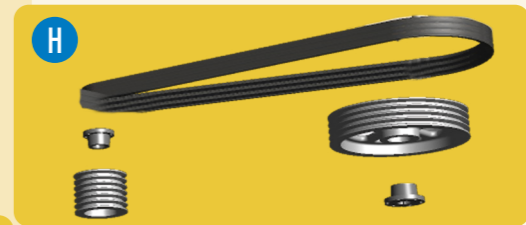

Вентиляторная, Теплообменная, Нижняя вентиляторная секция

- **i** 1. Отводы оросителей
- **i** 2. Резинки отводов оросителя
- **i** 3. Форсунки орошения с резинками
- **i** 4. Теплообменники
- **i** 5. BACross 2 -
  Наполнитель со встроенными каплеуловителями
- **i** 6. Каплеуловители
- **i** 7. Комбинированные экраны на входе
- **i** 8. Цилиндр вентилятора
- **i** 9. Защита вентилятора
- **i** 10. осевой вентилятор в сборе (детальный вид)
- **i** 11. Трубопровод насоса
- **i** 12. Муфта и зажимное кольцо
- **i** 13. Насосы орошения
  с улиткой   без улитки   Набор сальников
- **i** 14. Клапан подпитки в сборе
- **i** 15. Поплавок
- **i** 16. люк доступа
- **i** 17. выпускной патрубок с ручным клапаном
- **i** 18. фильтры поддона
- **i** 19. Коллектор с фильтром в поддоне
- **i** 20. Тэн
- **i** 21. Выключатель по низкому уровню
- **i** 22. Термостат

осевой вентилятор в сборе

- **i** А. Осевые вентиляторы
- **i** В. Втулка вентилятора
- **i** С. Вал вентилятора
- **i** D. подшипник с маслосъемным кольцом
- **i** E. Стопорное кольцо вентилятора
- **i** F. опора подшипника
- **i** G. Мотор вентилятора Impervix
- **i** H. Комплект привода
- **i** Шкив и втулка мотора
  алюминиевый шкив вентилятора и втулка
- **i** комплект ремней

Это не официальный бланк заказа.

Контактная информация клиента

Имя _____
Компания _____
Телефон _____
электронный ящик _____
Модель установки _____
Серийный номер _____

ваше контактное лицо BAC

Имя _____
Телефон _____
электронный ящик _____

Запчасти для градирни