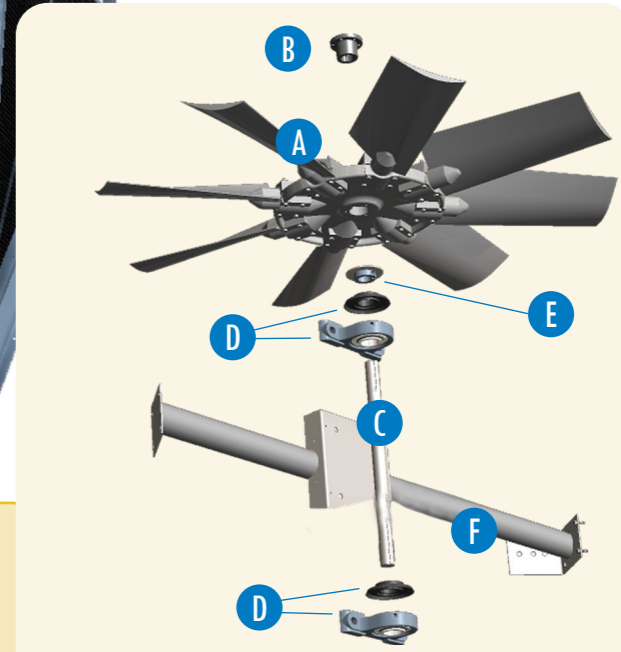

## Вентиляторная, Теплообменная, Нижняя вентиляторная секция

- i** 1. Отводы оросителей
- i** 2. Резинки отводов оросителя
- i** 3. Форсунки орошения с резинками
- i** 4. Теплообменники
- i** 5. BACross 2 -  
Наполнитель со встроенными каплеуловителями
- i** 6. Каплеуловители
- i** 7. Комбинированные экраны на входе
- i** 8. Цилиндр вентилятора
- i** 9. Защита вентилятора
- i** 10. осевой вентилятор в сборе (детальный вид)
- i** 11. Трубопровод насоса
- i** 12. Муфта и зажимное кольцо
- i** 13. Насосы орошения  
с улиткой                      без улитки                      Набор сальников
- i** 14. Клапан подпитки в сборе
- i** 15. Поплавок
- i** 16. люк доступа
- i** 17. выпускной патрубок с ручным клапаном
- i** 18. фильтры поддона
- i** 19. Коллектор с фильтром в поддоне
- i** 20. Тэн
- i** 21. Выключатель по низкому уровню
- i** 22. Термостат

**i** Привод редуктора (опция)

### осевой вентилятор в сборе

- i** А. Осевые вентиляторы
- i** В. Втулка вентилятора
- i** С. Вал вентилятора
- i** D. подшипник с маслосъемным кольцом
- i** E. Стопорное кольцо вентилятора
- i** F. опора подшипника
- i** G. Мотор вентилятора Impervix
- i** H. Комплект привода
- i** Шкив и втулка мотора  
алюминиевый шкив вентилятора и втулка
- i** комплект ремней