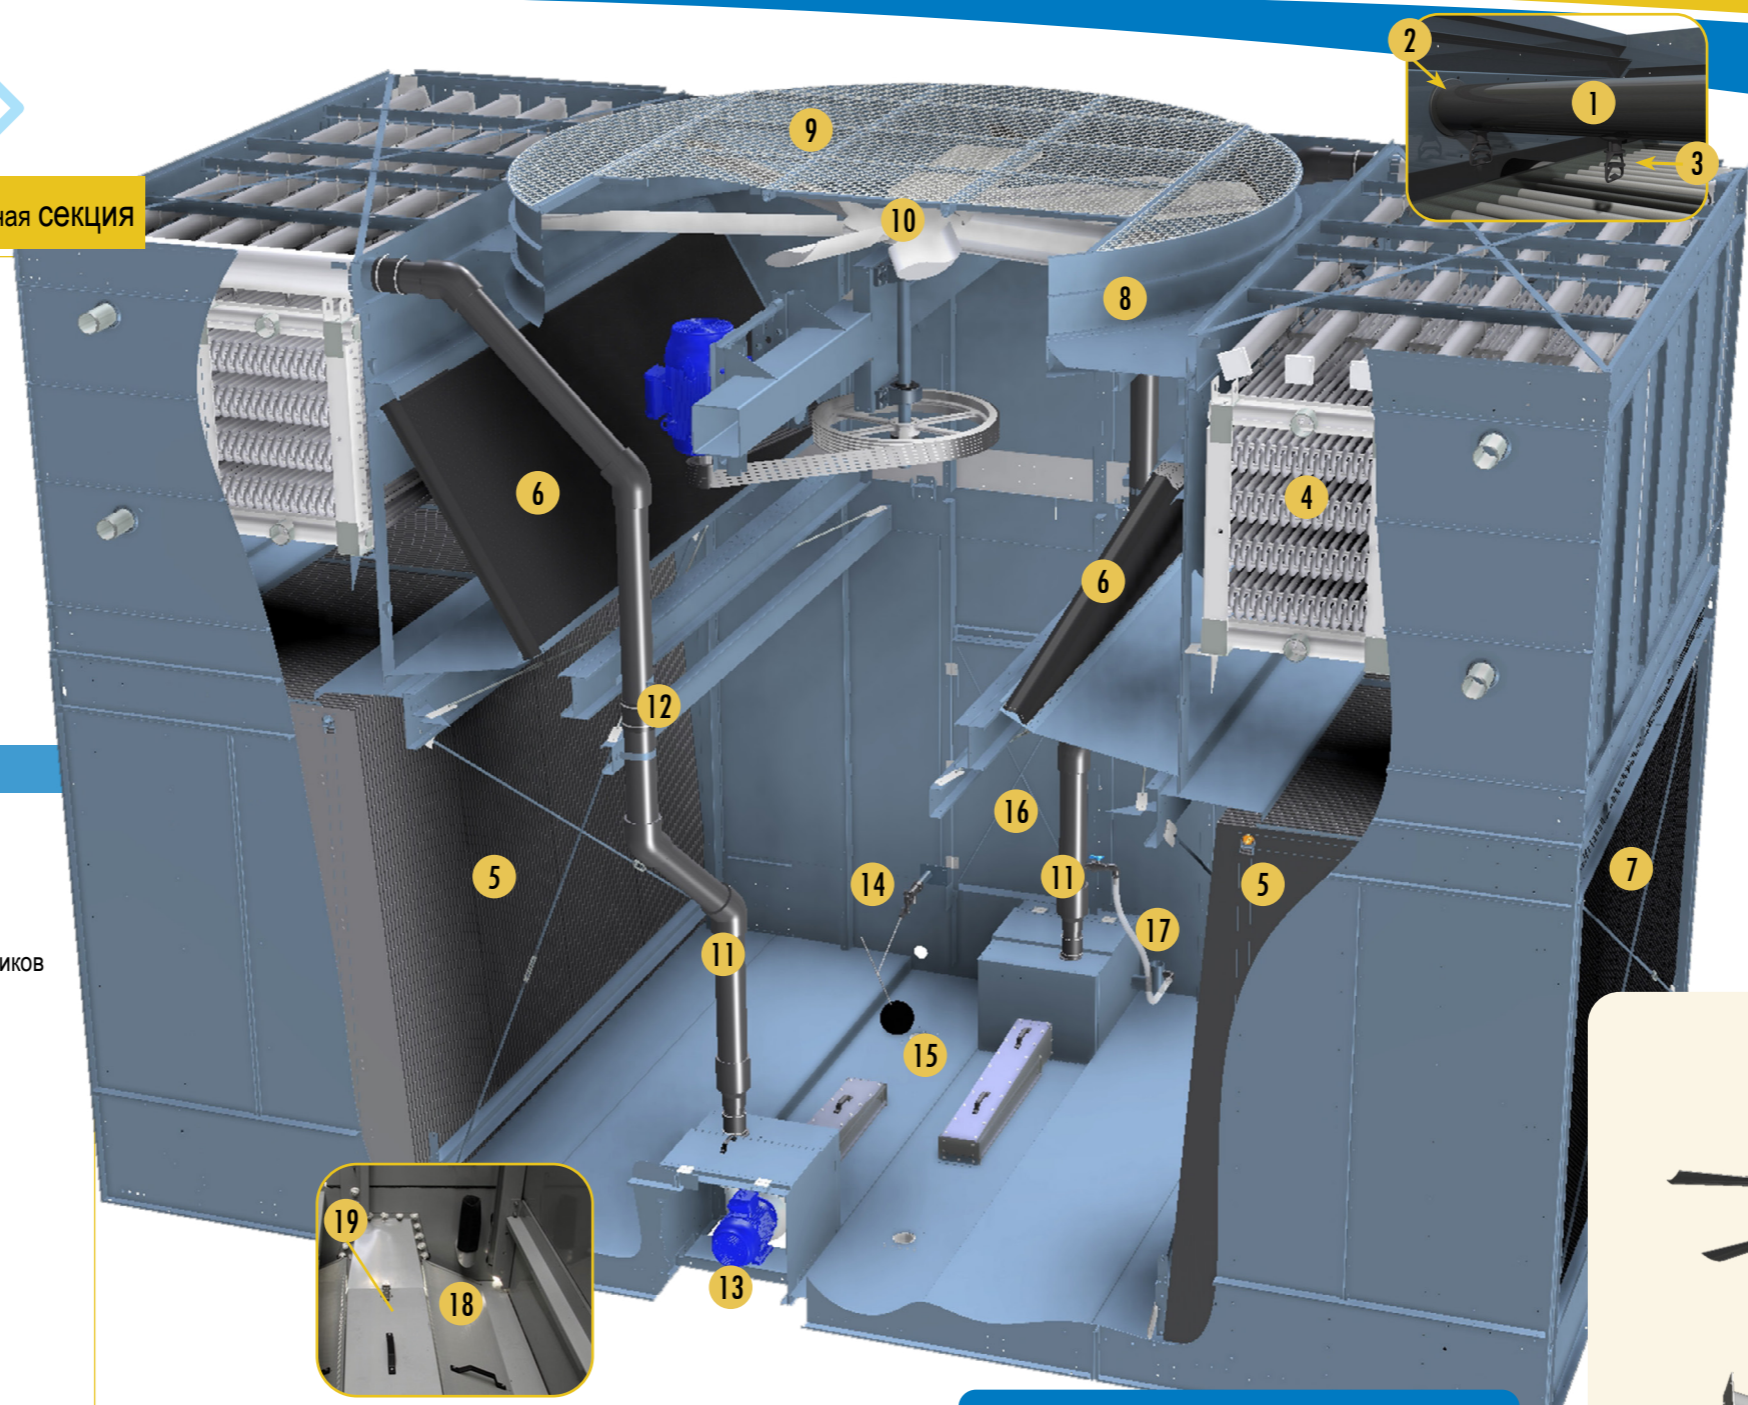

## Вентиляторная, Теплообменная, Нижняя вентиляторная секция

- i** 1. Отводы оросителей
- i** 2. Резинки отводов оросителя
- i** 3. Форсунки орошения с резинками
- i** 4. Теплообменники
- i** 5. BACross 2 -  
Наполнитель со встроенными каплеуловителями
- i** 6. Каплеуловители
- i** 7. Комбинированные экраны на входе
- i** 8. Цилиндр вентилятора
- i** 9. Защита вентилятора
- i** 10. осевой вентилятор в сборе (детальный вид)
- i** 11. Трубопровод насоса
- i** 12. Муфта и зажимное кольцо
- i** 13. Насосы орошения  
с улиткой                      без улитки                      Набор сальников
- i** 14. Клапан подпитки в сборе
- i** 15. Поплавок
- i** 16. люк доступа
- i** 17. выпускной патрубок с ручным клапаном
- i** 18. фильтры поддона
- i** 19. Коллектор с фильтром в поддоне
- i** 20. Тэн
- i** 21. Выключатель по низкому уровню
- i** 22. Термостат

### осевой вентилятор в сборе

- i** А. Осевые вентиляторы
- i** В. Втулка вентилятора
- i** С. Вал вентилятора
- i** D. подшипник с маслосъемным кольцом
- i** E. Стопорное кольцо вентилятора
- i** F. опора подшипника
- i** G. Мотор вентилятора Impervix
- i** H. Комплект привода
- i** Шкив и втулка мотора  
алюминиевый шкив вентилятора и втулка
- i** комплект ремней