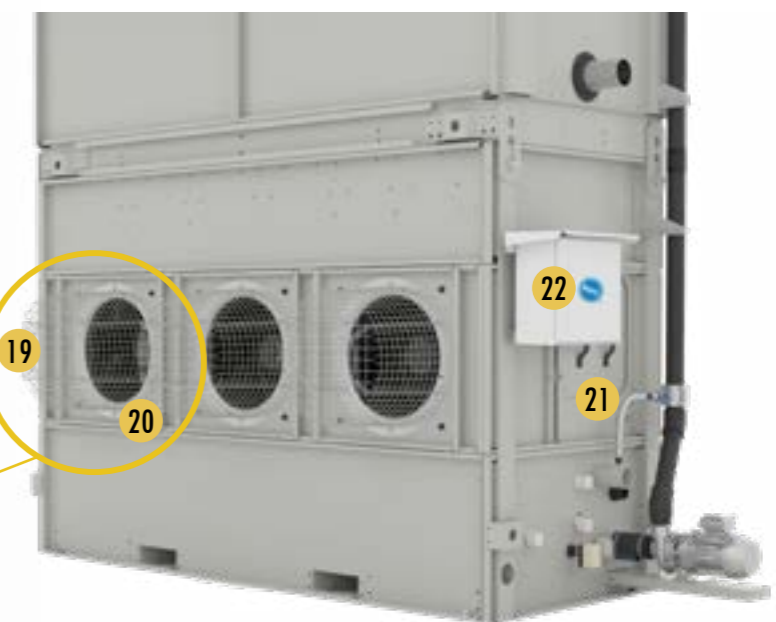

PLF2 >>>

Polairis градирни

BAC

Теплообменная секция

- **i** 1. Каплеуловители
- **i** 2. Отводы оросителей
- **i** 3. Резинки отводов оросителя
- **i** 4. Форсунки орошения с резинками
- **i** 5. Теплообменники
- **i** 6. Трубопровод насоса
- **i** 7. Муфта и зажимное кольцо

Нижняя вентиляторная секция

- **i** 8. Нижний трубопровод насоса
- **i** 9. Насос оросителя
  - с улиткой
  - без улитки
  - Набор сальников
- **i** 10. DiamondClear™ Design система улавливания воды
- **i** 11. Двойная глухая стена
- **i** 12. Сетчатый фильтр
- **i** 13. Клапан подпитки с рычагом
- **i** 14. Поплавок
- **i** 15. Тэн
- **i** 16. Термостат
- **i** 17. Выключатель по низкому уровню
- **i** 18. система радиального вентилятора
- **i** 19. Защита вентилятора
- **i** 20. Внутреннее кольцо вентилятора
- **i** 21. люк доступа и резинка
- **i** 22. Терминал коробки

Контактная информация клиента

Имя _____
Компания _____
Телефон _____
электронный ящик _____
Модель установки _____
Серийный номер _____

ваше контактное лицо
ВАС

Имя _____
Телефон _____
электронный ящик _____

Запчасти для конденсаторы