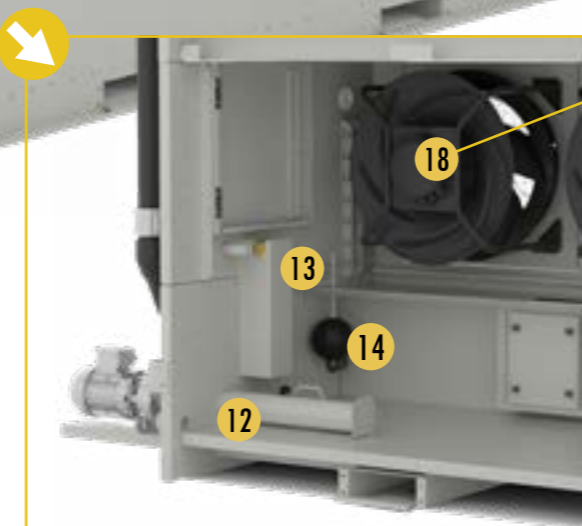

Количество может изменяться в зависимости от типа установки.

Это не официальный бланк заказа.