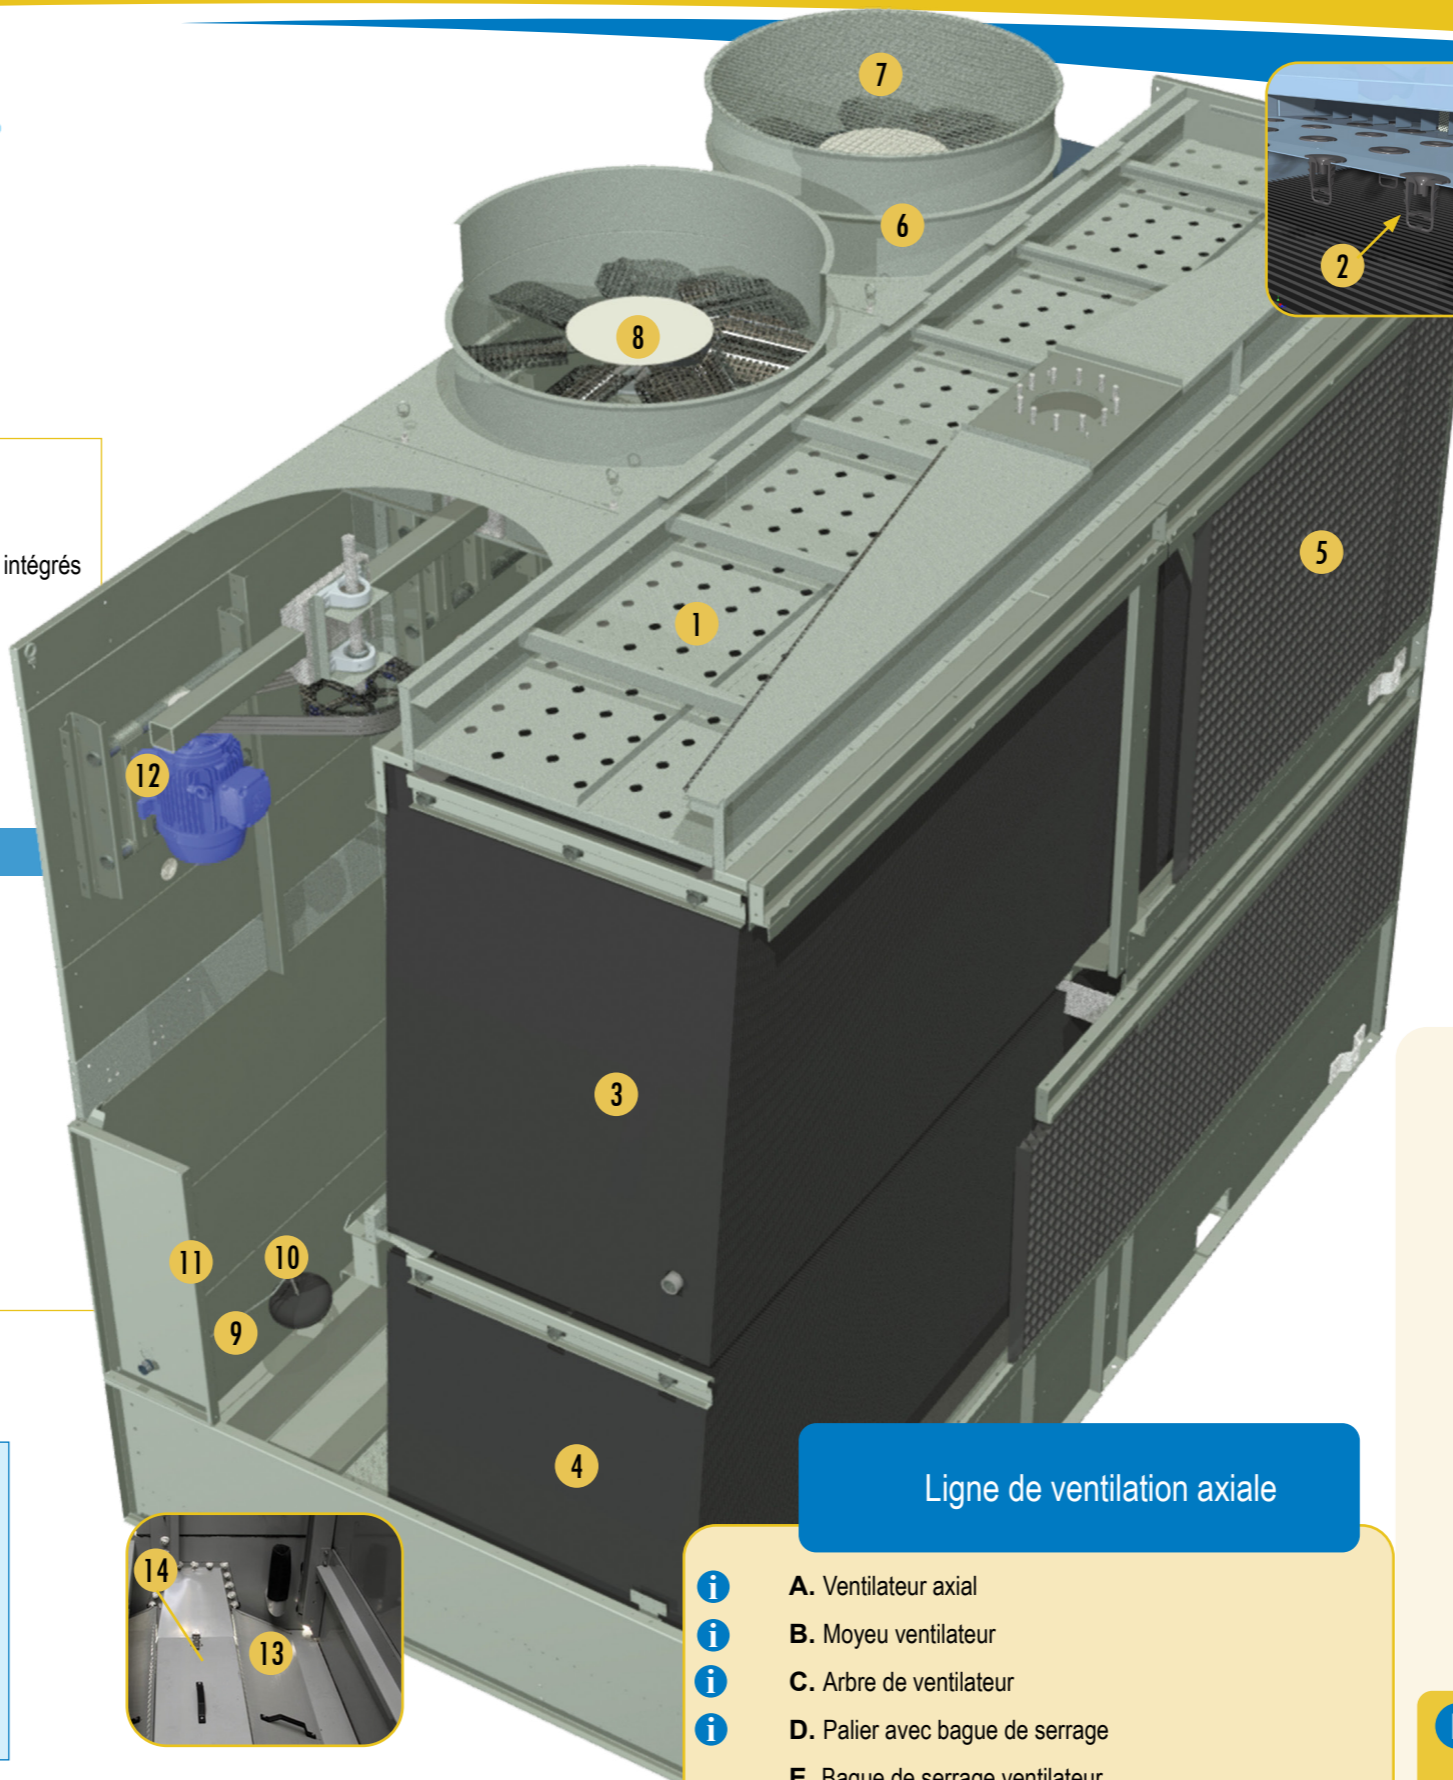

# S1500E >>>

## Section surface de ruissellement & bassin

- i** 1. Bassin de distribution d'eau chaude
- i** 2. Pulvérisateurs
- i** 3. BACross 3 - Surface de ruissellement avec éliminateurs de gouttelettes intégrés
- i** 4. BACross 3 - Surface d'échange inférieure avec éliminateurs de gouttelettes intégrés (certains modèles)
- i** 5. Déflecteurs d'entrée d'air à 3 fonctions
- i** 6. Cylindre de ventilateur
- i** 7. Grille de ventilateur
- i** 8. Ligne de ventilation axiale (voir vue de détail)
- i** 9. Ensemble vanne d'appoint d'eau
- i** 10. Boule de flotteur
- i** 11. Porte d'accès (pas visible)
- i** 12. Chaise moteur et vis de réglage
- i** 13. Tamis de bassin
- i** 14. Canal de tamis de bassin
- i** 15. Thermoplongeur
- i** 16. Interrupteur de sécurité niveau d'eau bas
- i** 17. Thermostat de thermoplongeur