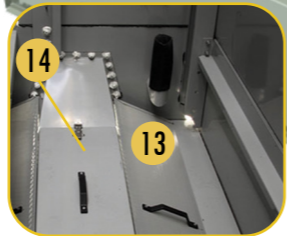

Information de contact client

Nom _____
Société _____
Téléphone _____
Email _____
Modèle d'appareil _____
Numéro de série _____