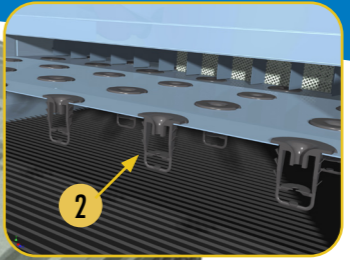

## Section surface de ruissellement & bassin

- i** 1. Bassin de distribution d'eau chaude
- i** 2. Pulvérisateurs
- i** 3. BACross 3 - Surface de ruissellement avec éliminateurs de gouttelettes intégrés
- i** 4. BACross 3 - Surface d'échange inférieure avec éliminateurs de gouttelettes intégrés (certains modèles)
- i** 5. Déflecteurs d'entrée d'air à 3 fonctions
- i** 6. Cylindre de ventilateur
- i** 7. Grille de ventilateur
- i** 8. Ligne de ventilation axiale (voir vue de détail)
- i** 9. Ensemble vanne d'appoint d'eau
- i** 10. Boule de flotteur
- i** 11. Porte d'accès (pas visible)
- i** 12. Chaise moteur et vis de réglage
- i** 13. Tamis de bassin
- i** 14. Canal de tamis de bassin
- i** 15. Thermoplongeur
- i** 16. Interrupteur de sécurité niveau d'eau bas
- i** 17. Thermostat de thermoplongeur