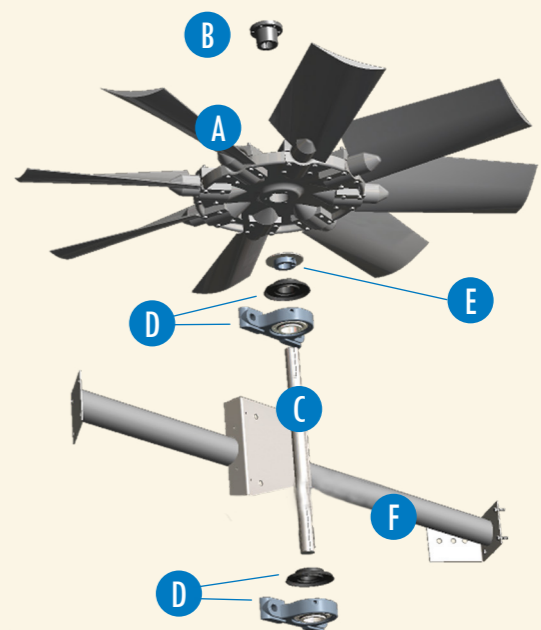

## Section surface de ruissellement & bassin

- i** 1. Bassin de distribution d'eau chaude
- i** 2. Pulvérisateurs
- i** 3. BACross 3 - Surface de ruissellement avec éliminateurs de gouttelettes intégrés
- i** 4. BACross 3 - Surface d'échange inférieure avec éliminateurs de gouttelettes intégrés (certains modèles)
- i** 5. Déflecteurs d'entrée d'air à 3 fonctions
- i** 6. Cylindre de ventilateur
- i** 7. Grille de ventilateur
- i** 8. Ligne de ventilation axiale (voir vue de détail)
- i** 9. Ensemble vanne d'appoint d'eau
- i** 10. Boule de flotteur
- i** 11. Porte d'accès (pas visible)
- i** 12. Chaise moteur et vis de réglage
- i** 13. Tamis de bassin
- i** 14. Canal de tamis de bassin
- i** 15. Thermoplongeur
- i** 16. Interrupteur de sécurité niveau d'eau bas
- i** 17. Thermostat de thermoplongeur

## Ligne de ventilation axiale

- i** A. Ventilateur axial
- i** B. Moyeu ventilateur
- i** C. Arbre de ventilateur
- i** D. Palier avec bague de serrage
- i** E. Bague de serrage ventilateur
- i** F. Support de palier
- i** G. Moteur de ventilateur Impervix
- i** H. Jeu de transmission
- i** Poulie motrice & moyeu
- i** Poulie de ventilateur en aluminium & moyeu
- i** Jeu de courroies