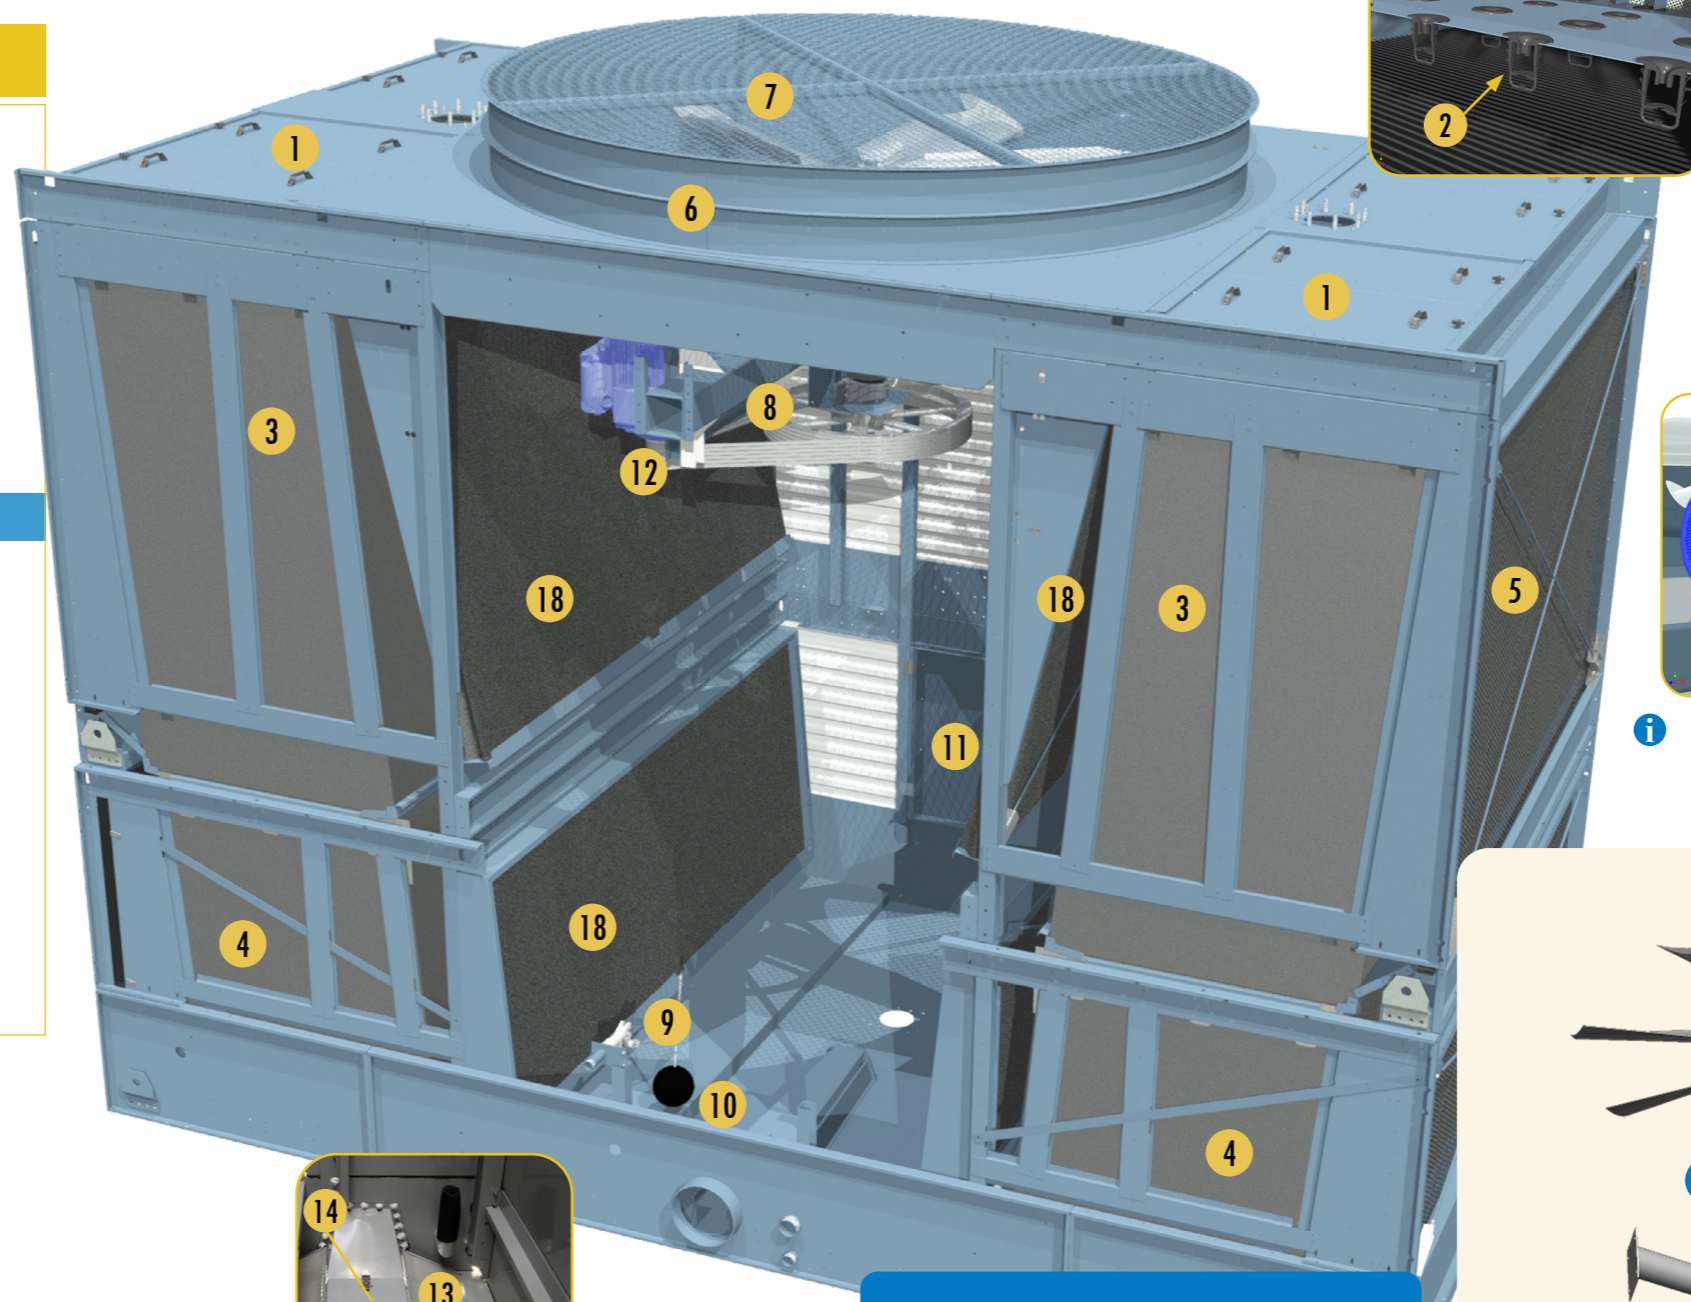

S3000E >>>

Вентиляторная, Нижняя вентиляторная секция

- i 1. Бассейн горячей воды
- i 2. Форсунки
- i 3. BACross 3 - Наполнитель со встроенными каплеуловителями
- i 4. BACross 3 - Нижние листы наполнителя со встроенными каплеуловителями (некоторые модели)
- i 5. Комбинированные экраны на входе
- i 6. Цилиндр вентилятора
- i 7. Защита вентилятора
- i 8. осевой вентилятор в сборе - (детальный вид)
- i 9. Клапан подпитки в сборе
- i 10. Поплавок
- i 11. люк доступа
- i 12. Рама мотора и регулировочный болт
- i 13. фильтр поддона
- i 14. Коллектор с фильтром в поддоне
- i 15. Тэн
- i 16. Выключатель по низкому уровню
- i 17. Термостат
- i 18. дополнительный слой каплеуловителей (некоторые модели)