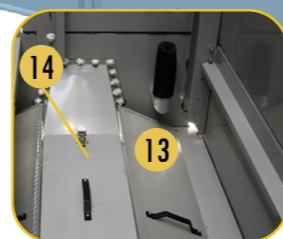

Контактная информация клиента

Имя _____
Компания _____
Телефон _____
электронный ящик _____
Модель установки _____
Серийный номер _____

ваше контактное лицо BAC

Имя _____
Телефон _____
электронный ящик _____