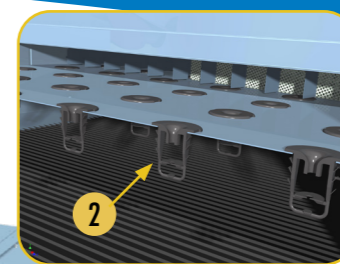

S3000E >>>

Вентиляторная, Нижняя вентиляторная секция

- i 1. Бассейн горячей воды
- i 2. Форсунки
- i 3. BACross 3 - Наполнитель со встроенными каплеуловителями
- i 4. BACross 3 - Нижние листы наполнителя со встроенными каплеуловителями (некоторые модели)
- i 5. Комбинированные экраны на входе
- i 6. Цилиндр вентилятора
- i 7. Защита вентилятора
- i 8. осевой вентилятор в сборе - (детальный вид)
- i 9. Клапан подпитки в сборе
- i 10. Поплавок
- i 11. люк доступа
- i 12. Рама мотора и регулировочный болт
- i 13. фильтр поддона
- i 14. Коллектор с фильтром в поддоне
- i 15. Тэн
- i 16. Выключатель по низкому уровню
- i 17. Термостат
- i 18. дополнительный слой каплеуловителей (некоторые модели)