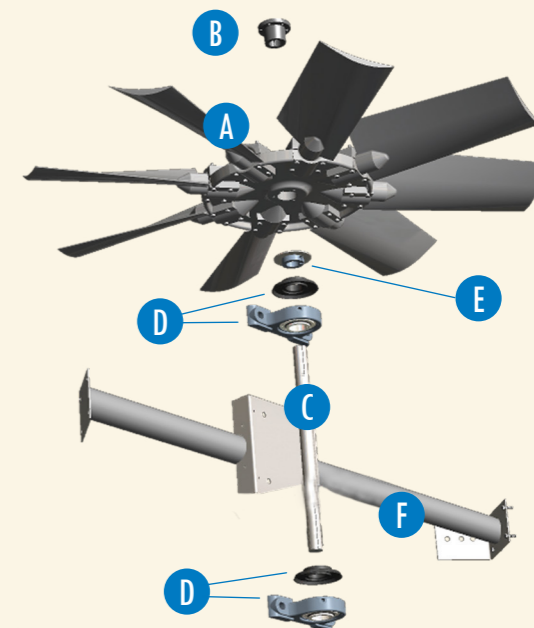

S3000E >>>

Вентиляторная, Нижняя вентиляторная секция

- i 1. Бассейн горячей воды
- i 2. Форсунки
- i 3. BACross 3 - Наполнитель со встроенными каплеуловителями
- i 4. BACross 3 - Нижние листы наполнителя со встроенными каплеуловителями (некоторые модели)
- i 5. Комбинированные экраны на входе
- i 6. Цилиндр вентилятора
- i 7. Защита вентилятора
- i 8. осевой вентилятор в сборе - (детальный вид)
- i 9. Клапан подпитки в сборе
- i 10. Поплавок
- i 11. люк доступа
- i 12. Рама мотора и регулировочный болт
- i 13. фильтр поддона
- i 14. Коллектор с фильтром в поддоне
- i 15. Тэн
- i 16. Выключатель по низкому уровню
- i 17. Термостат
- i 18. дополнительный слой каплеуловителей (некоторые модели)

Это не официальный бланк заказа.

осевой вентилятор в сборе

- i А. Осевые вентиляторы
- i В. Втулка вентилятора
- i С. Вал вентилятора
- i D. подшипник с маслосъемным кольцом
- i E. Стопорное кольцо вентилятора
- i F. опора подшипника
- i G. Мотор вентилятора Impervix
- i H. Комплект привода
- i Шкив и втулка мотора
алюминиевый шкив вентилятора и втулка
- i комплект ремней