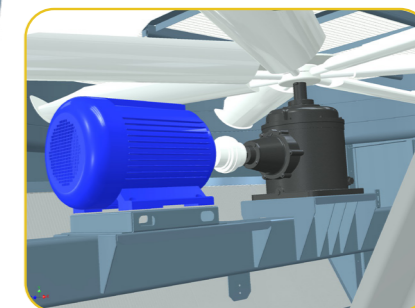

S3000E >>>

Вентиляторная, Нижняя вентиляторная секция

- i 1. Бассейн горячей воды
- i 2. Форсунки
- i 3. BACross 3 - Наполнитель со встроенными каплеуловителями
- i 4. BACross 3 - Нижние листы наполнителя со встроенными каплеуловителями (некоторые модели)
- i 5. Комбинированные экраны на входе
- i 6. Цилиндр вентилятора
- i 7. Защита вентилятора
- i 8. осевой вентилятор в сборе - (детальный вид)
- i 9. Клапан подпитки в сборе
- i 10. Поплавок
- i 11. люк доступа
- i 12. Рама мотора и регулировочный болт
- i 13. фильтр поддона
- i 14. Коллектор с фильтром в поддоне
- i 15. Тэн
- i 16. Выключатель по низкому уровню
- i 17. Термостат
- i 18. дополнительный слой каплеуловителей (некоторые модели)